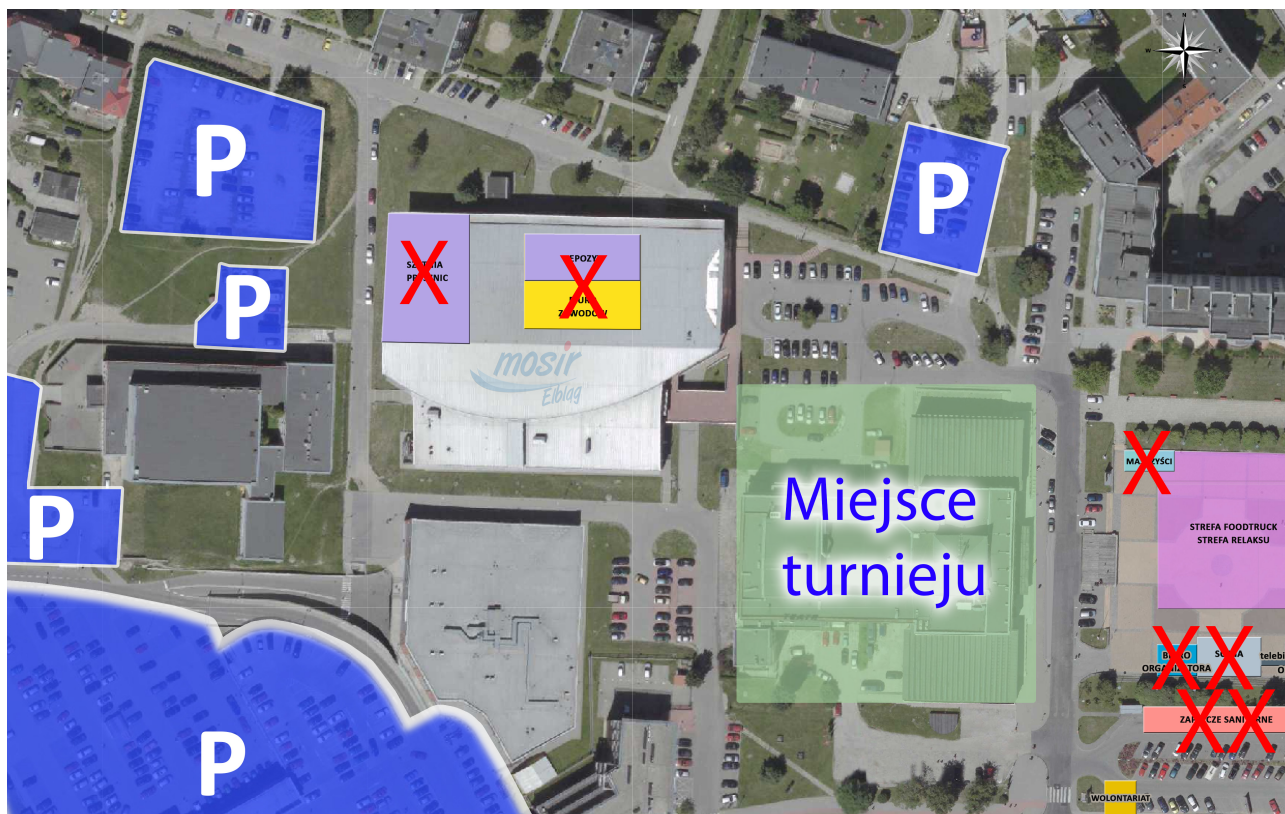

# Parkingi 19-20.06.2021

W związku z imprezami miejskimi w centrum Elbląga dostępność parkingów wokół Placu Kazimierza Jagiellończyka będzie ograniczona.

## Parking na dzień 19.06.2021

Dostępne wszystkie parkingi oprócz Placu Jagiellończyka

## Parking na dzień 20.06.2021

1. Zielone Tarasy - wjazd od ul. Robotniczej
2. Parking zielony utwardzony przy ul. Karowej lokalizacja pomiędzy Krytym Lodowiskiem a Krytą Pływalnią - wjazd od ul. Robotniczej
3. Parking przy Sądzie Rejonowym ul. Płk. Dąbka - wjazd od ul. Płk. Dąbka.